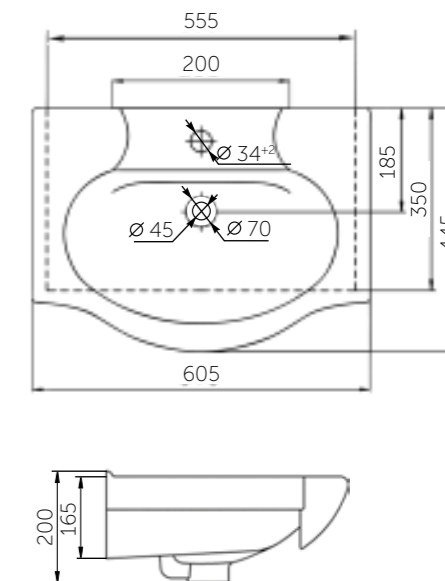

УМЫВАЛЬНИК МЕБЕЛЬНЫЙ ЭЛЕГИЯ

Белоснежный мебельный умывальник ЭЛЕГИЯ — бесприигрышный классический вариант умывальника для ванной комнаты. Он хорошо смотрится на тумбах из любого материала. Приятные обтекаемые формы дарят ощущение чистоты и комфорта своим внешним видом.

УМЫВАЛЬНИК МЕБЕЛЬНЫЙ УГЛОВОЙ ЭЛЕГИЯ

Угловой мебельный умывальник ЭЛЕГИЯ — отличный выбор для небольшой ванной комнаты. Данная форма позволяет эффективно использовать остающееся незадействованным пространство и освобождает много места, которым можно воспользоваться по своему усмотрению. Стильный внешний вид умывальника позволяет пользоваться им не только с комфортом, но и с удовольствием.