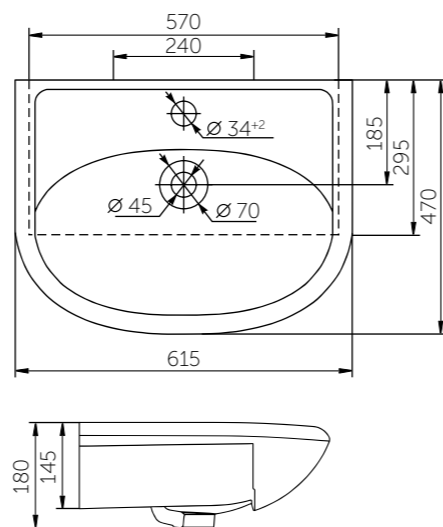

УМЫВАЛЬНИК МЕБЕЛЬНЫЙ УЮТ 600

Большой мебельный умывальник УЮТ 600 подойдет для просторной ванной комнаты или совмещенного санузла. Солидные размеры обеспечивают удобство в использовании. В комплекте с умывальником УЮТ 600 идет обрамление перелива — Вам не придется искать эту небольшую важную деталь.