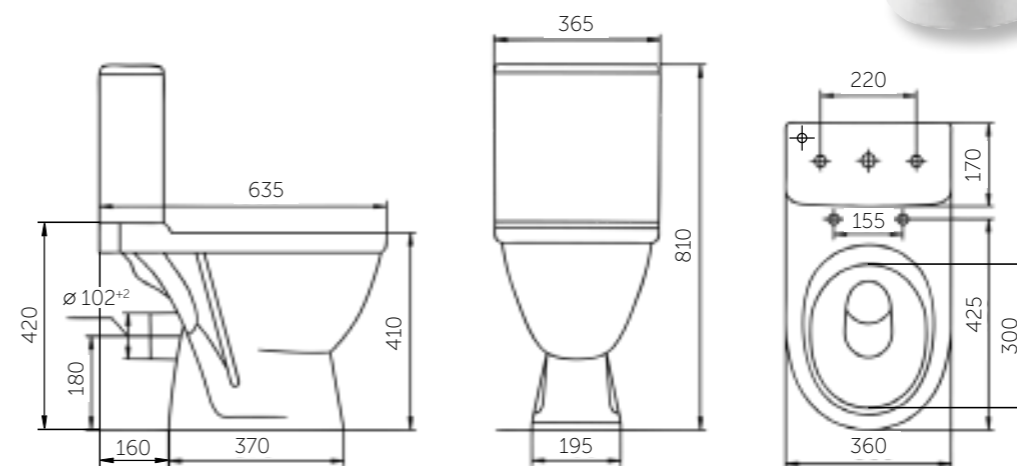

Напольный унитаз-компакт НЕРО — выбор, достойный императора! Надежная и устойчивая конструкция с широким основанием позволяет ему выдерживать любые нагрузки, ее несложно установить и так же легко демонтировать.

Отдельно стоит отметить дизайн унитаза: плавные формы и благородная белизна прочного санитарного фарфора сделают его одним из центральных элементов интерьера ванной комнаты или совмещенного санузла.

В КОМПЛЕКТ ВХОДЯТ:

- унитаз
- бачок
- 2-режим. арматура на 3 и 6 л, обеспечивающая бесшумное наполнение и экономию воды
- Дюропластовое сиденье микролифт с функцией быстрого снятия.
  Для того чтобы снять сиденье с унитаза, достаточно просто потянуть его вверх
- крепление к полу

Название	Масса, кг	Вес брутто, кг	Размер упаковки, Д*Ш*В, мм	Арматура	Сиденье	Выпуск	Тип установки
Унитаз-компакт Неро	18,2 – унитаз 12,5 – бачок	35,2	795x410x425	2-режим. 3/6 л	Дюропласт, микролифт, быстросъемное	Горизонтальный	Напольный
Унитаз-компакт Неро Люкс, микролифт	18,2 – унитаз 12,5 – бачок	35,4	795x410x425	2-режим. 3/6 л (Siamp/OLI)	Дюропласт, микролифт, быстросъемное	Горизонтальный	Напольный