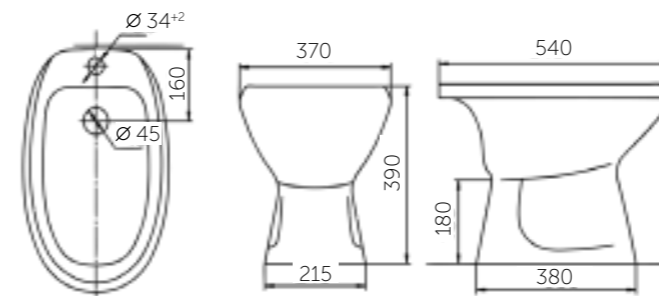

БИДЕ ЛЮКС

Биде ЛЮКС — выбор тех, кто хочет обеспечить себе максимальный комфорт и безупречную гигиену. Выполненное из качественного санитарного фарфора биде найдет себе место в любом интерьере, гармонично вписавшись в обстановку и став настоящим украшением благодаря изящной форме.