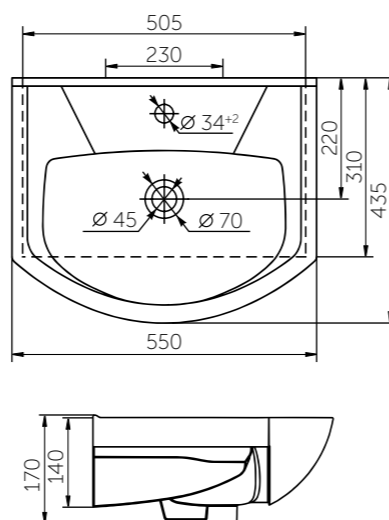

Название	Масса, кг	Вес брутто, кг	Размер упаковки, Д*Ш*В, мм	Комплектация	Тип установки
Умывальник Элеганс 500	11,4	12,2	570x185x480	Обрамление перелива	На мебель
Умывальник Элеганс 550	12,8	13,6	570x185x480	Обрамление перелива	На мебель

УМЫВАЛЬНИК МЕБЕЛЬНЫЙ ЭЛЕГАНС 600

Мебельный умывальник ЭЛЕГАНС 600 — отличный выбор для просторной ванной комнаты. Продуманный дизайн в сочетании с классическим цветовым решением делает его настоящим украшением помещения.