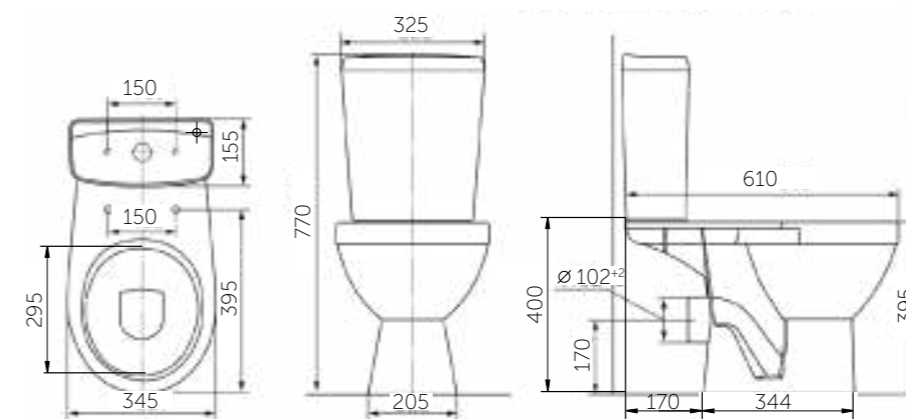

В КОМПЛЕКТ ВХОДЯТ:

- унитаз
- бачок
- 2-режим. арматура на 3 и 6 л, обеспечивающая бесшумное наполнение и экономию воды
- сиденье с антибактериальным покрытием
  - полипропилен
  - полипропилен, микролифт
- крепление к полу

Название	Масса, кг	Вес брутто, кг	Размер упаковки, Д*Ш*В, мм	Арматура	Сиденье	Выпуск	Тип установки
Унитаз-компакт Рио	15 – унитаз 9,6 – бачок	27,8	775x380x415	2-режим. 3/6 л	Полипропилен	Горизонтальный (универсальный)	Напольный
Унитаз-компакт Рио Люкс, микролифт	15 – унитаз 9,6 – бачок	28,3	775x380x415	2-режим. 3/6 л	Жесткий полипропилен, микролифт	Горизонтальный (универсальный)	Напольный