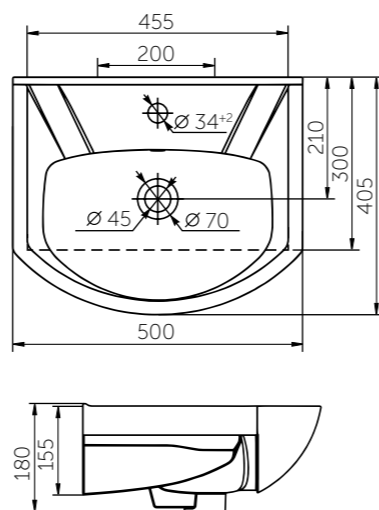

УМЫВАЛЬНИК МЕБЕЛЬНЫЙ ЭЛЕГАНС 500

Мебельный умывальник ЭЛЕГАНС 500 — самый миниатюрный в большой коллекции. Белоснежный умывальник снабжен стандартным отверстием для смесителя и продуманной системой защиты от перелива с декоративным кольцом. Уход за санитарным фарфором, из которого выполнен умывальник, очень прост, материал устойчив к внешним воздействиям, выглядит благородно и не потеряет своей привлекательности со временем.

УМЫВАЛЬНИК МЕБЕЛЬНЫЙ ЭЛЕГАНС 550

Мебельный умывальник ЭЛЕГАНС 550 — еще один представитель большой, лаконичной и элегантной коллекции. Как и другие входящие в нее модели, он имеет отверстие для стандартного смесителя. Предусмотрена защита от перелива с декоративным кольцом. Практичная установка образует с мебелью единое целое.