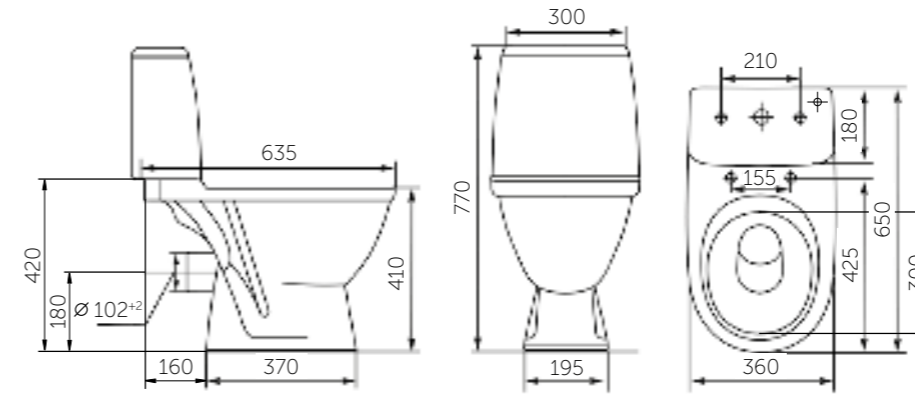

УНИТАЗ-КОМПАКТ ПРЕМЬЕР

Устойчивость и простота в установке сочетается с компактными размерами — благодаря этому без труда найдется ему место в доме. Бачок можно сливать как полностью, так и наполовину: двойная кнопка смыва на 3 и 6 литров помогает экономить воду, а вместе с ней — и деньги. Приятным преимуществом станет также антибактериальное покрытие, которое не дает микробам размножаться на полипропиленовой поверхности сиденья и под ободком, образуя желтоватый налет и распространяя неприятный запах.

В КОМПЛЕКТ ВХОДЯТ:

- унитаз
- бачок
- 2-режим. арматура на 3 и 6 л, обеспечивающая бесшумное наполнение и экономию воды
- сиденье с антибактериальным покрытием
- крепление к полу

УНИТАЗ-КОМПАКТ ДЕТСКИЙ

Этот небольшой удобный унитаз-компакт прекрасно подойдет ребенку. Санитарный фарфор, из которого выполнен унитаз-компакт ДЕТСКИЙ, прост в уходе, что позволит без труда поддерживать важную для маленького владельца чистоту.

Просто взглянув на фото, Вы убедитесь в том, что унитаз-компакт ПРЕМЬЕР полностью отвечает своему звучному названию, а проверив его на практике — поймете, что первое впечатление оказалось верным.

Название	Масса, кг	Вес брутто, кг	Размер упаковки, Д*Ш*В, мм	Арматура	Сиденье	Выпуск	Тип установки
Унитаз-компакт Премиер	18,2 – унитаз 8 – бачок	29,6	795x390x425	2-режим. 3/6 л	Полипропилен	Горизонтальный	Напольный
Унитаз-компакт Премиер Люкс, микролифт	18,2 – унитаз 8 – бачок	30,2	795x410x425	2-режим. 3/6 л	Жесткий полипропилен, микролифт	Горизонтальный	Напольный
Унитаз-компакт Детский	11,8 – унитаз 6,8 – бачок	21,1	740x340x355	1-режим.	Полипропилен	Косой	Напольный