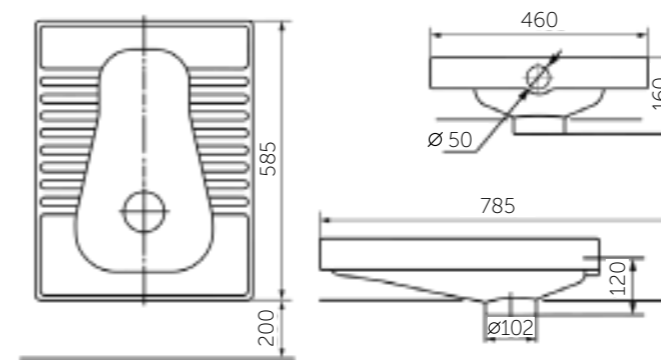

УНИТАЗ НАПОЛЬНЫЙ

Унитаз НАПОЛЬНЫЙ — проверенная десятилетиями использования конструкция, предназначенная для установки в общественных туалетах. Главное его достоинство — непревзойденная надежность, которая позволит напольному унитазу оставаться «в строю» даже не годами, а десятилетиями. Активная эксплуатация никак не скажется на состоянии напольной чаши, а прочный санитарный фарфор, из которого она изготовлена, не боится никаких внешних воздействий, начиная от абразивных моющих средств и заканчивая перепадами температуры.