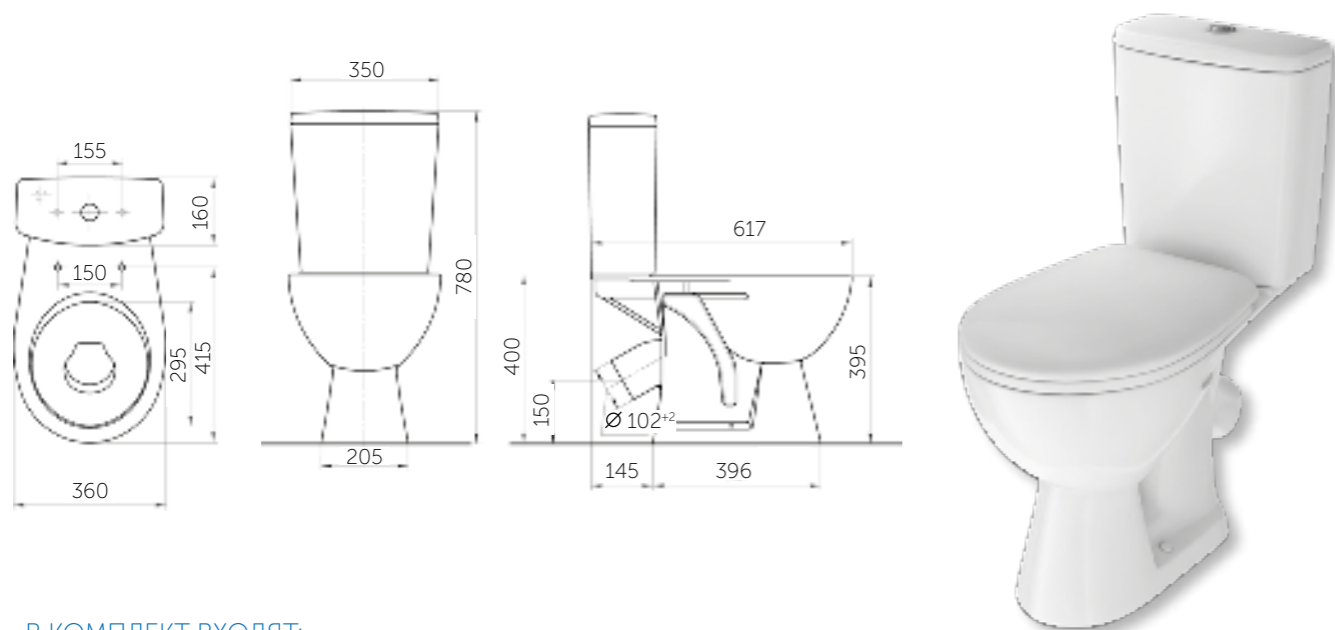

УНИТАЗ-КОМПАКТ УЮТ

В КОМПЛЕКТ ВХОДЯТ:

- унитаз с функцией антивсплеск, препятствующей разбрызгиванию
- бачок
- 2-режим. арматура на 3 и 6 л, обеспечивает бесшумное наполнение воды
- сиденье полипропилен с антибактериальным покрытием
- крепление к полу

В КОМПЛЕКТ ВХОДЯТ:

- унитаз с функцией антивсплеск, препятствующей разбрызгиванию
- бачок
- 2-режим. арматура на 3 и 6 л, обеспечивает бесшумное наполнение воды
- сиденье полипропилен с антибактериальным покрытием, микролифт
- крепление к полу

Название	Масса, кг	Вес брутто, кг	Размер упаковки, Д*Ш*В, мм	Арматура	Сиденье	Выпуск	Тип установки
Унитаз-компакт Уют	17,5 – унитаз 11,7 – бачок	33,0	775x380x415	2-режим. 3/6 л	Полипропилен	Косой	Напольный
Унитаз-компакт СТИЛЬ	17,5 – унитаз 11,7 – бачок	33,0	775x380x415	2-режим. 3/6 л	Жесткий полипропилен, микролифт	Косой	Напольный