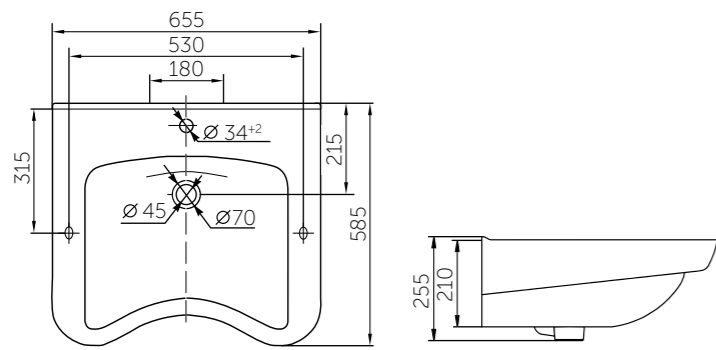

УМЫВАЛЬНИК ХИРУРГИЧЕСКИЙ ЛЮКС

Умывальник хирургический ЛЮКС — по-настоящему практичная модель. Надежное крепление на кронштейны позволяет рационально использовать место под умывальником, а прочный санитарный фарфор надежно защищен глазурию от воздействия химических растворов.