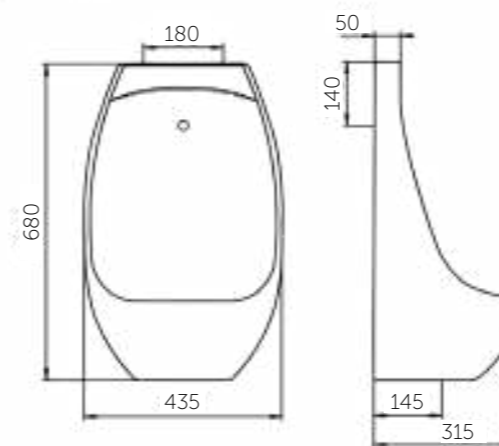

АВТОМАТИЧЕСКИЙ ПИССУАР КАСКАД

В КОМПЛЕКТ ВХОДЯТ:

- писсуар с установленным сенсором
- комплект креплений

Название	Масса, кг	Вес брутто, кг	Размер упаковки, Д*Ш*В, мм	Тип установки
Писсуар Каскад	17,6	19,5	690x450x335	На стену
Писсуар Люкс	16,5	18,4	690x450x335	На стену