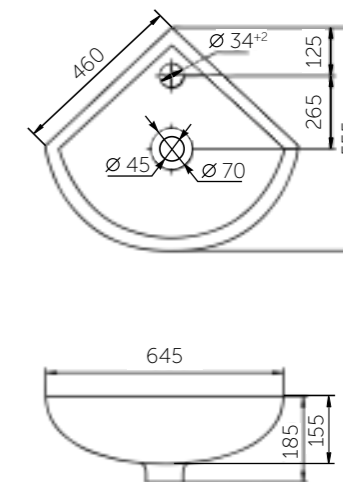

Название	Масса, кг	Вес брутто, кг	Размер упаковки, Д*Ш*В, мм	Комплектация	Тип установки
Умывальник Уют 550	12,6	13,4	570x185x480	Обрамление перелива	На мебель
Умывальник Уют 600	15,4	16,2	620x210x500	Обрамление перелива	На мебель

Название	Масса, кг	Вес брутто, кг	Размер упаковки, Д*Ш*В, мм	Комплектация	Тип установки
Умывальник Элегия	13,7	14,5	620x210x500		На мебель
Умывальник угловой Элегия	14,1	14,9	510x180x505	Обрамление перелива	На мебель