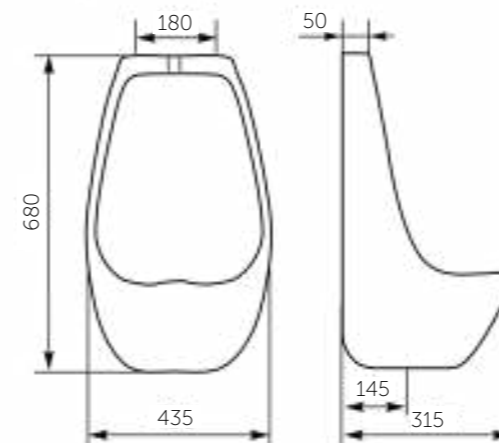

Писсуар ЛЮКС — классическая модель с настенным креплением. Проверенная временем эргономичная форма делает его отличным выбором для общественного мужского туалета. Высококачественный санитарный фарфор не желтеет со временем даже при активном использовании. А возможность укомплектовать писсуар специальным краном и сифоном обеспечит максимальное удобство в использовании и поможет поддерживать безупречную чистоту без лишних усилий. Автоматический писсуар КАСКАД — идеальный вариант для мест общего пользования. Скрытый сенсор отслеживает появление жидкости в чаше писсуара и после его использования проводит автоматический смыв. Такой прием препятствует возникновению неприятных запахов в помещении и позволяет самым щепетильным посетителям туалета не прикасаться к кнопке смыва.

ПИССУАР ЛЮКС

АВТОМАТИЧЕСКИЙ ПИССУАР КАСКАД

В КОМПЛЕКТ ВХОДЯТ:

- писсуар с установленным сенсором
- комплект креплений

Название	Масса, кг	Вес брутто, кг	Размер упаковки, Д*Ш*В, мм	Тип установки
Писсуар Каскад	17,6	19,5	690x450x335	На стену
Писсуар Люкс	16,5	18,4	690x450x335	На стену