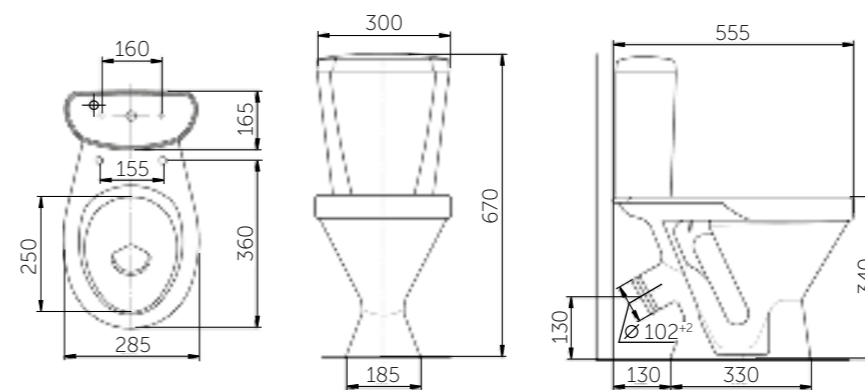

УНИТАЗ-КОМПАКТ ДЕТСКИЙ

Этот небольшой удобный унитаз-компакт прекрасно подойдет ребенку. Санитарный фарфор, из которого выполнен унитаз-компакт ДЕТСКИЙ, прост в уходе, что позволит без труда поддерживать важную для маленького владельца чистоту.