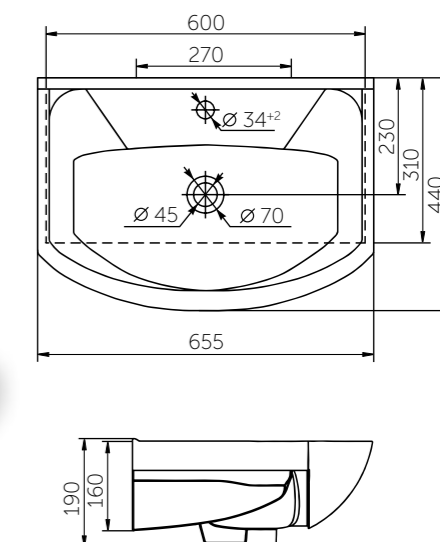

Название	Масса, кг	Вес брутто, кг	Размер упаковки, Д*Ш*В, мм	Комплектация	Тип установки
Умывальник Элеганс 600	14,8	15,7	670x190x450	Обрамление перелива	На мебель
Умывальник Элеганс 650	15,5	16,4	670x190x450	Обрамление перелива	На мебель