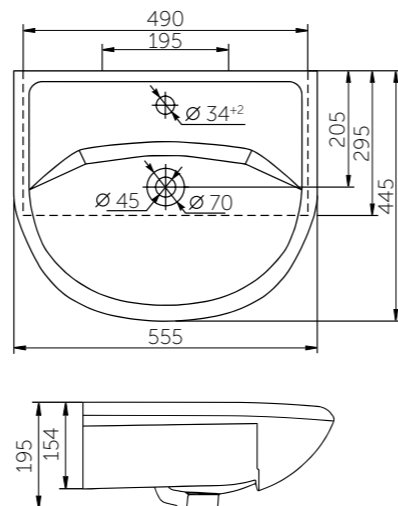

УМЫВАЛЬНИК МЕБЕЛЬНЫЙ УЮТ 550

Умывальник УЮТ 550 — золотая середина между большими и компактными моделями. Его запоминающийся дизайн своими плавными скругленными линиями ассоциируется со стилем ретро, но не выглядит устаревшим. Пользовательские характеристики умывальника соответствуют его благородному виду: система перелива поможет избежать затопления, а качественный санфарфор не теряет белизны со временем.