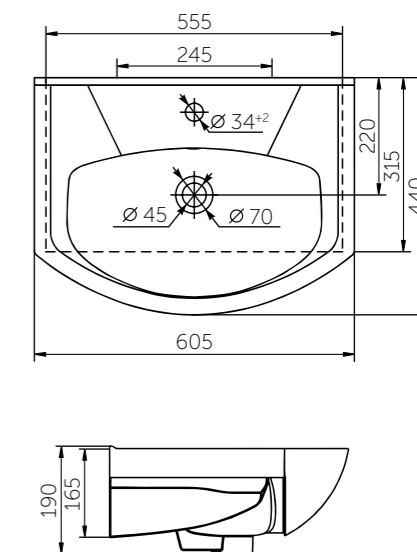

УМЫВАЛЬНИК МЕБЕЛЬНЫЙ ЭЛЕГАНС 650

Самый вместительный среди конструкций своего типа в большой линейке — мебельный умывальник ЭЛЕГАНС 650. Конструкция предусматривает систему защиты от перелива с декоративным кольцом. Сolidные размеры обеспечат максимум комфорта при использовании умывальника.