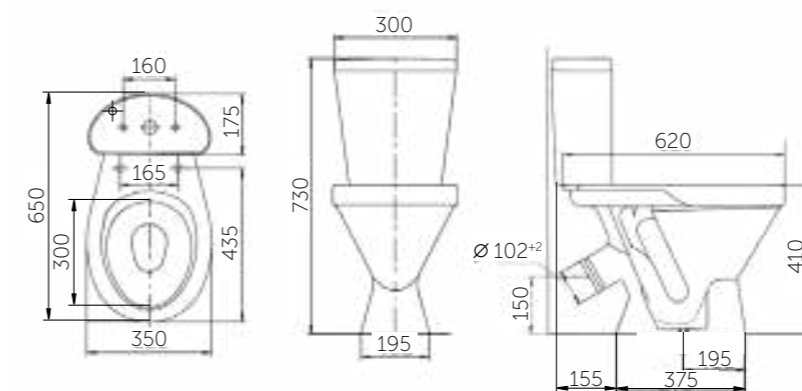

УНИТАЗ-КОМПАКТ СТАНДАРТ

Унитаз-компакт СТАНДАРТ — прекрасный выбор для покупателя. Классическая форма напольного унитаза обеспечивает простоту монтажа конструкции, удобство в обслуживании и устойчивость.