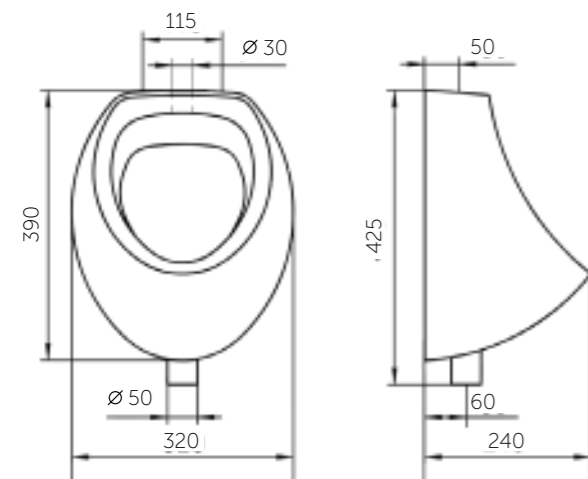

ПИССУАР МИНИ

Писсуар МИНИ — компактный вариант писсуара, который идеально впишется в небольшое пространство. Белоснежный фарфор не желтеет со временем, создавая в помещении атмосферу безупречной чистоты. Гармоничная полукруглая форма создает ощущение гармонии и умиротворенности.